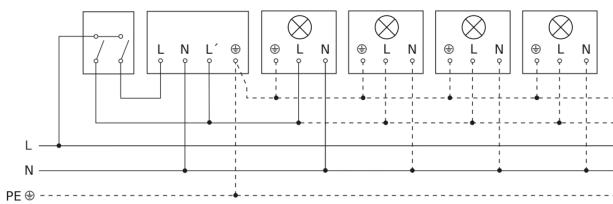

IS 1

weiß
EAN 4007841 600310
Art.-Nr. 600310

Schaltplan Leuchte ohne vorhandenen Nullleiter

Schaltplan Leuchte mit vorhandenem Nullleiter

Schaltplan Anschluss über Serienschalter für Hand- und Automatik-Betrieb

Schaltplan Anschluss 4-fach Tasterkoppler an DALI2 APC