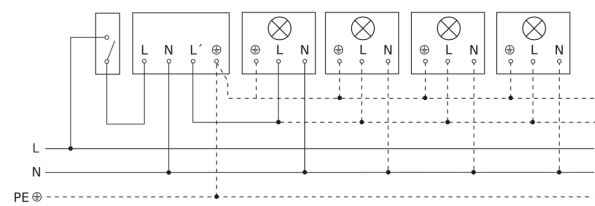

IS 1

weiß
EAN 4007841 600310
Art.-Nr. 600310

Schaltplan Leuchte ohne vorhandenen Nullleiter

Schaltplan Leuchte mit vorhandenem Nullleiter

Schaltplan Anschluss über Serienschalter für Hand- und Automatik-Betrieb

Schaltplan Anschluss 4-fach Tasterkoppler an DALI2 APC