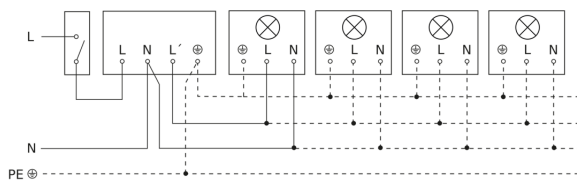

IS 1

weiß
EAN 4007841 600310
Art.-Nr. 600310

Schaltplan Leuchte ohne vorhandenen Nullleiter

Schaltplan Leuchte mit vorhandenem Nullleiter

Schaltplan Anschluss über Serienschalter für Hand- und Automatik-Betrieb

Schaltplan Anschluss 4-fach Tasterkoppler an DALI2 APC